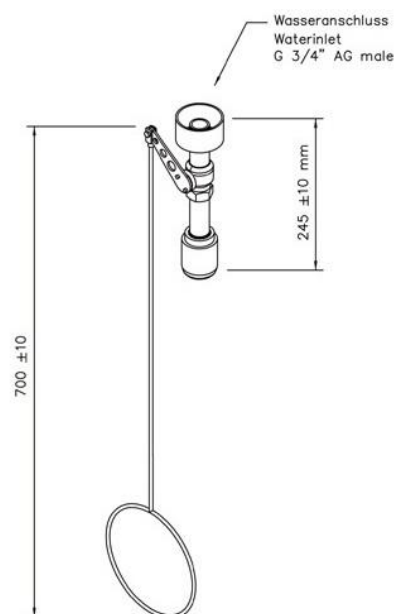

TECHNISCH DOSSIER

De Melker MR.590380 rvs nooddouche

Met eenvoudige maar gegarandeerde bediening.

In installaties waar veiligheid en duurzaamheid belangrijk zijn, is de MR.590380 plafond nooddouche goed op zijn plaats. Een bijkomend voordeel is de gunstige prijs.

- Eenvoudige maar gegarandeerde bediening
- Eenvoudige montage
- Duurzaam
- Conform DIN 12899 - 3:2008, DIN EN 15154-2-2006 en ANSI 358-1-2004

Technische gegevens:

- Materiaal : rvs
- Montage : plafondmontage
- Aansluiting : $\frac{3}{4}$ " buitendraad
- Afwerking : rvs gepolijst
- Trekstang lengte : 700 mm
- Internationale richtlijnen : ANSI en EN normering

Omschrijving:

De Melker rvs nooddouche voor plafondmontage. Met trekstangbediende kogelafsluiter en selfdrainende douchekep. Uitvoering rvs gepolijst.

Aansluiting $\frac{3}{4}$ " buitendraad.

Artikelnummer: MR.590380